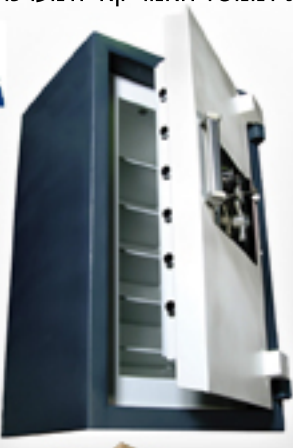

TITANIUM

רמת מיגון A2
UL TRTL-30X6