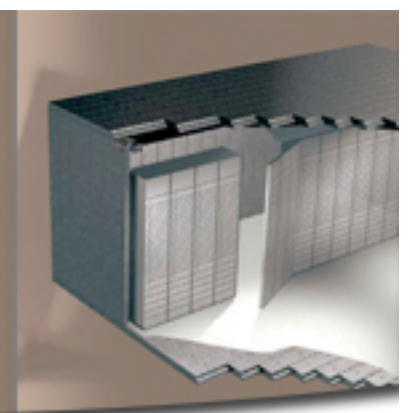

הכספות מסופקות בנפח של 62 ליטר עד 443 ליטר ב-Grade 2 ובנפח של 121 ליטר ועד 463 ליטר ברמת מיגון 3.

רמת מיגון C2 / C3
Grade 2/3 - EN11431

Trident - הכספת היחידה בעולם המוגנת כנגד פיצוץ

הכספת המוגדרת כבעלת רמת המיגון הגבוהה ביותר המשלבת מגוון של הגנות כנגד אימים משולבים.